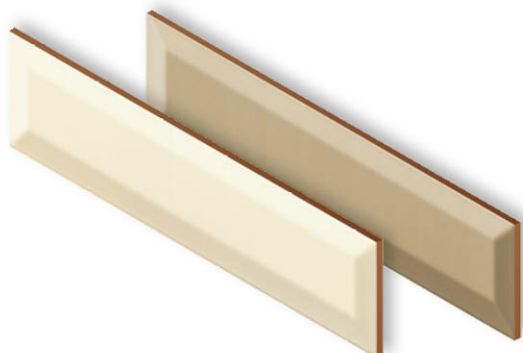

3"x12"

SERIE SETTECENTO

Un nuevo formato, una nueva sensación de espacio

A new format, a new sensation of space

Revestimiento

Wall Tile

MÁS ESTILIZADO, MÁS LIGERO, MÁS BELLO

La serie Settecento presenta un nuevo formato mucho más estilizado y actual. Con bisel o liso, brillo o mate, para todo tipo de soluciones constructivas y decorativas.

MORE STYLISH, LIGHTER, PRETTIER

The Settecento series presents a new format much more stylish and fashionable. With bevel edge or smooth, shiny or matt, for all types of decorative and building solutions.

Settecento Bissel Marfil Brillo 7,5x30 · Settecento Bissel Café Brillo 7,5x30
Decor Tentazione 1 7,5x30 · Decor Tentazione 2 7,5x30 · Decor Tentazione 3 7,5x30

△ Settecento Bissel Blanco Brillo 7,5x30
Settecento Bissel Gris Brillo 7,5x30
Muro Gris 15x25
Pavimento Centro Rómulo 20x20

Settecento Bissel Blanco Brillo 7,5x30 · Settecento Bissel Rosso Brillo 7,5x30 · Decar Biscuit 1 7,5x30 · Decar Biscuit 2 7,5x30

BASES BISSEL

SETTECENTO BISSEL BLANCO BRILLO
7,5x30 (G-220) 3"x12"

SETTECENTO BISSEL MARFIL BRILLO
7,5x30 (G-220) 3"x12"