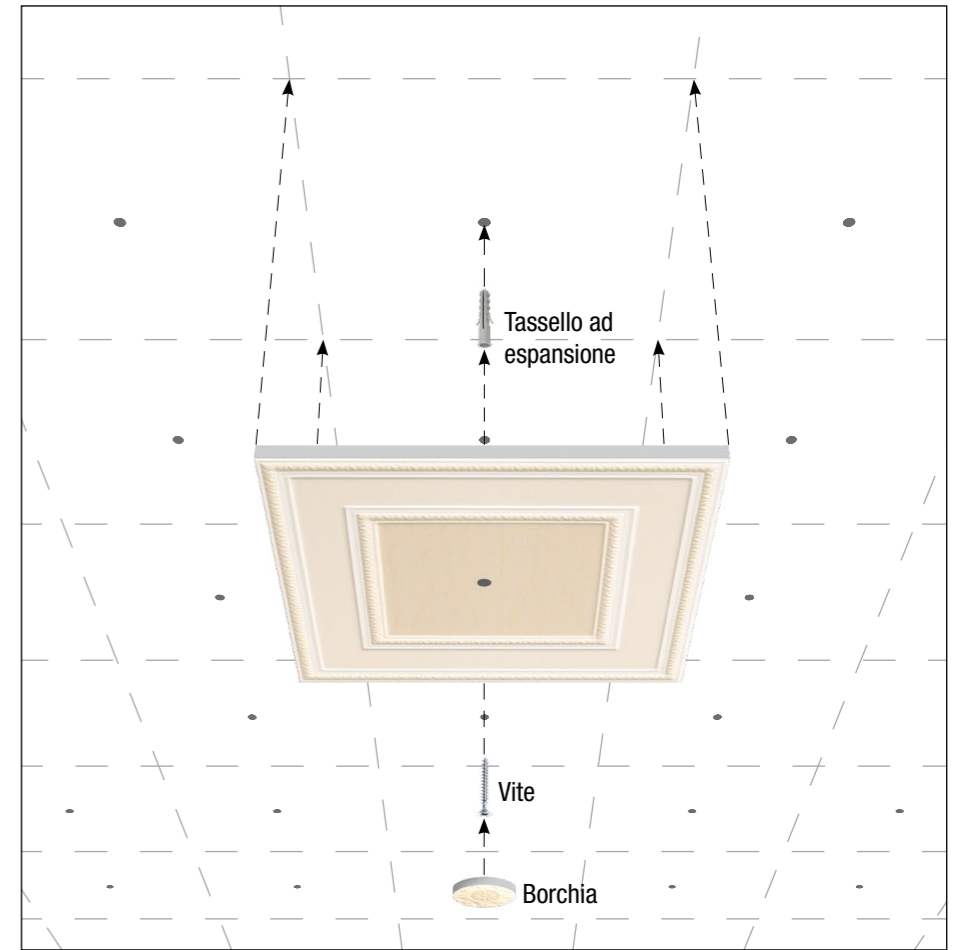

P17111 DEC. VISONE FORMELLA 30x30 - 11,8"x11,8" 61  
\*P17117 DEC. VISONE FORM. PER SOFFITTO 30x30 - 11,8"x11,8" 68

CREMA BORCHIA PICCOLA 2,5x2,5 - 1"x1" 61  
BRONZO BORCHIA PICCOLA 2,5x2,5 - 1"x1" 68

P17108 DEC. CREMA FORMELLA CON BORCHIA 30x30 - 11,8"x11,8" 61  
\*P17119 DEC. CREMA FORMELLA CON BORCHIA PER SOFFITTO 30x30 - 11,8"x11,8" 68

P17110 DEC. TORTORA FORMELLA CON BORCHIA 30x30 - 11,8"x11,8" 61  
\*P17120 DEC. TORTORA FORMELLA CON BORCHIA PER SOFFITTO 30x30 - 11,8"x11,8" 68

P17112 DEC. VISONE FORMELLA CON BORCHIA 30x30 - 11,8"x11,8" 61  
\*P17121 DEC. VISONE FORMELLA CON BORCHIA PER SOFFITTO 30x30 - 11,8"x11,8" 68

## Formelle per soffitto

BORCHIA CREMA 4,5x4,5 - 1,8"x1,8"

BORCHIA BRONZO 4,5x4,5 - 1,8"x1,8"

### INFORMAZIONI IMPORTANTI

Le formelle per soffitto sono dotate di foro già esistente e dell'apposita vite ad espansione per il fissaggio; sono inoltre fornite di borchia per coprire il foro e di dima in cartoncino per agevolare il posizionamento della formella e di conseguenza del foro.